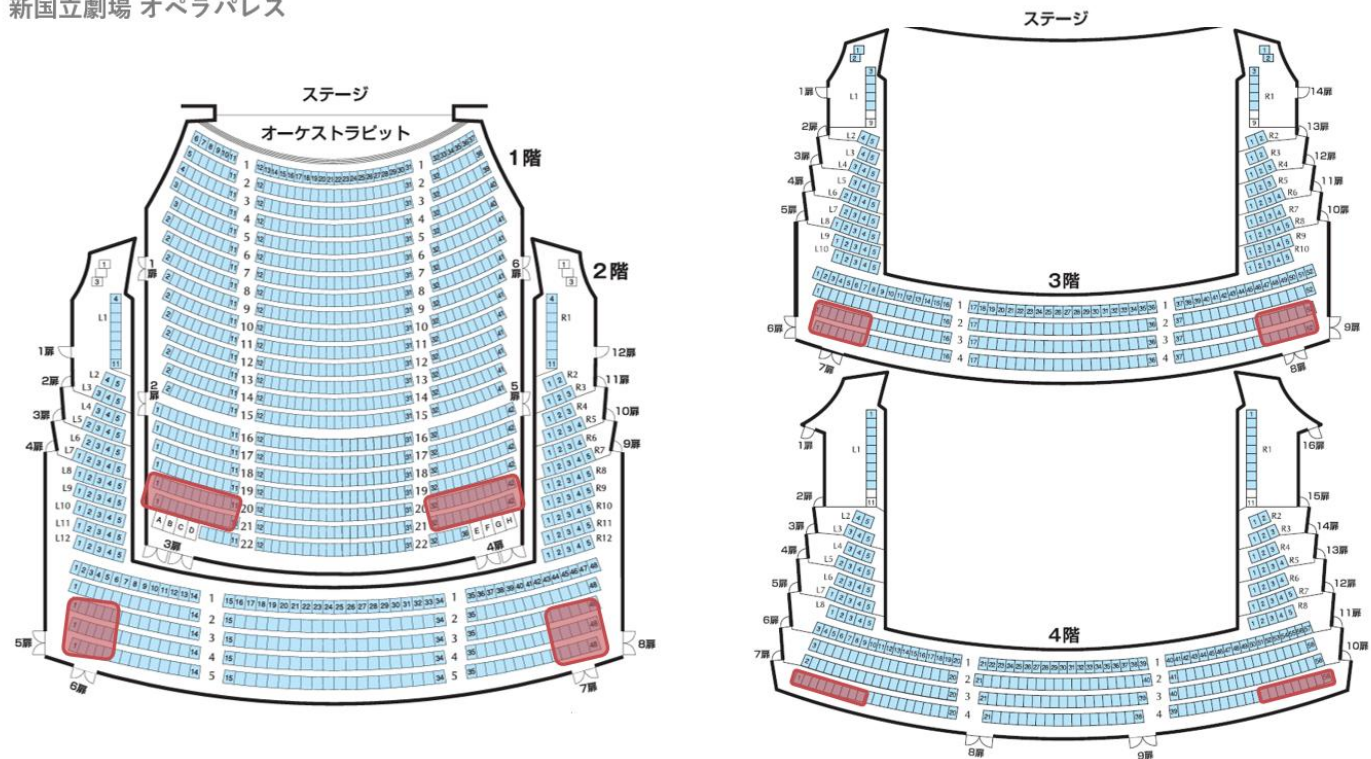

をご利用ください。

※地下1階・地下2階に、新国立劇場・東京オペラシティビル共用の駐車場がございます。
(営業時間7:00～23:30 料金30分300円)

※地下1階、地下2階の各階に2箇所、エレベーターに近接する、お身体の不自由な方専用の駐車スペースがございます。

バス情報含むアクセス詳細はこちら▼

<https://www.nntt.jac.go.jp/access/>

■会場内のご案内

開演時間の45分前（13:15）からご入場できます。

優先席エリアの場所は、
当日会場でも掲示します。

このマークが
目印！

新国立劇場 オペラパレス

■上演中の出入りについて

上演中にもし飽きてしまったら、客席から出ることができます。
ホワイエ（会場ロビー）には休憩エリアをご用意しています。

ステージの様子が見られるモニターがあるので、
上演内容を見逃すことなく休憩することができます。

「また観よう」と思ったら、
上演中でも客席内に戻ることができます。

休憩エリアの様子©Hasegawa Photo Pro.